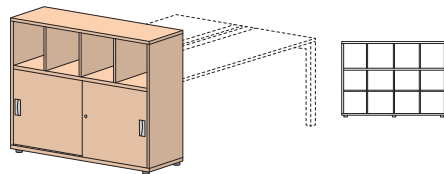

Шкаф с раздвижными дверями

Ш. х Г. х В.
1600x408x1151
СФ-214901

с замком