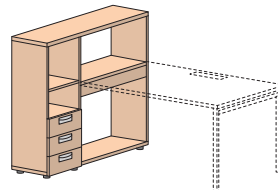

Стеллажи

Ш. х Г. х В.
1200x408x1151
изоб. СФ-214101
зерк. СФ-214102

с центральным замком

Навесные элементы на экраны

Ш. х Г. х В.
330x230x55
Q 12209

Ш. х Г. х В.
285x125x40
Q 12211

Ш. х Г. х В.
98x56x100
Q 12205