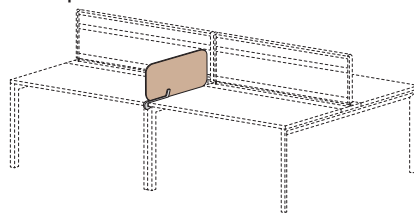

Экраны настольные (крепление на столешницу), высота от поверхности стола 334 мм

Ш. х Г. х В.	
720x8x430	
СФ-217301	

ДСП

Тумбы мобильные

Ш. х Г. х В.	
408x504x608	
СФ-212452	

без подушки, центральный замок, усиленные колесные опоры с тормозом, лоток для канцтоваров

Ш. х Г. х В.	
408x504x628	
СФ-212453	

с тканевой подушкой светло-бежевого цвета, центральный замок, усиленные колесные опоры с тормозом, лоток для канцтоваров

Подушка из войлока (цвет – серый)

Ш. х Г. х В.	
504x408x24	
подушка декоративная