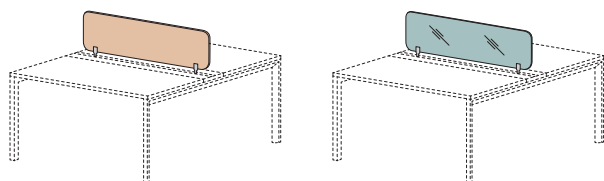

Экраны настольные (крепление на каркас), высота от поверхности стола 380 мм

Ш. х Г. х В. 380	
Ширина	Г. 8
1250	СФ-217324
1450	СФ-217326
1650	СФ-217328

ДСП

Ш. х Г. х В. 380	
Ширина	Г. 4
1250	СФ-217364
1450	СФ-217366
1650	СФ-217368

матовое оргстекло