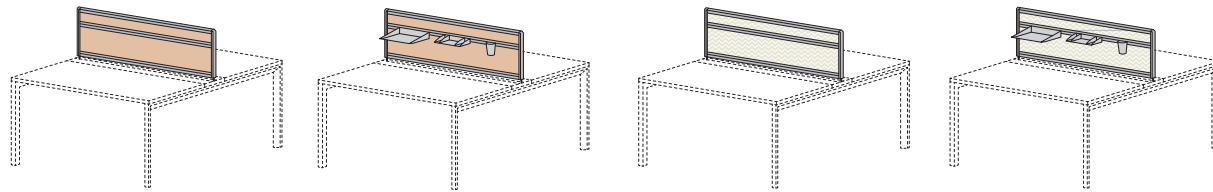

Стол мобильный

Ш. х Г. х В.	
800x800x743	
СФ-213288	

Экраны настольные к одиночным столам (крепление на столешницу), высота от поверхности стола 408 мм

Ш. х Г. х В. 538	
Ширина	Г. 22
1175	СФ-217112
1375	СФ-217114
1575	СФ-217116
1775	СФ-217118

со вставкой ДСП, без навесных элементов

Ш. х Г. х В. 538	
Ширина	Г. 22
1175	СФ-217152
1375	СФ-217154
1575	СФ-217156
1775	СФ-217158

со вставкой ДСП, с навесными элементами

Ш. х Г. х В. 538	
Ширина	Г. 22
1175	СФ-217132
1375	СФ-217134
1575	СФ-217136
1775	СФ-217138

со вставкой войлока, без навесных элементов

Ш. х Г. х В. 538	
Ширина	Г. 22
1175	СФ-217172
1375	СФ-217174
1575	СФ-217176
1775	СФ-217178

со вставкой войлока, с навесными элементами

Экраны настольные для рабочих станций (крепление на каркас), высота от поверхности стола 408 мм

Ш. х Г. х В. 408	
Ширина	Г. 22
1375	СФ-217314
1575	СФ-217316
1775	СФ-217318

со вставкой ДСП, без навесных элементов

Ш. х Г. х В. 408	
Ширина	Г. 22
1375	СФ-217354
1575	СФ-217356
1775	СФ-217358

со вставкой ДСП, с навесными элементами