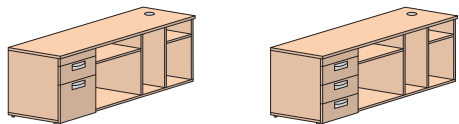

Тумба опорная с ящиками ДСП

Ш. х Г. х В.
1600x600x580
изоб. СФ-212111
зерк. СФ-212112

1 лоток для канц. товаров, 1 ящик, 1 файл-бокс, пропуск под кабель, USB разветлитель

Ш. х Г. х В.
1600x600x580
изоб. СФ-212113
зерк. СФ-212114

1 лоток для канц. товаров, 3 ящика, пропуск под кабель, USB разветлитель