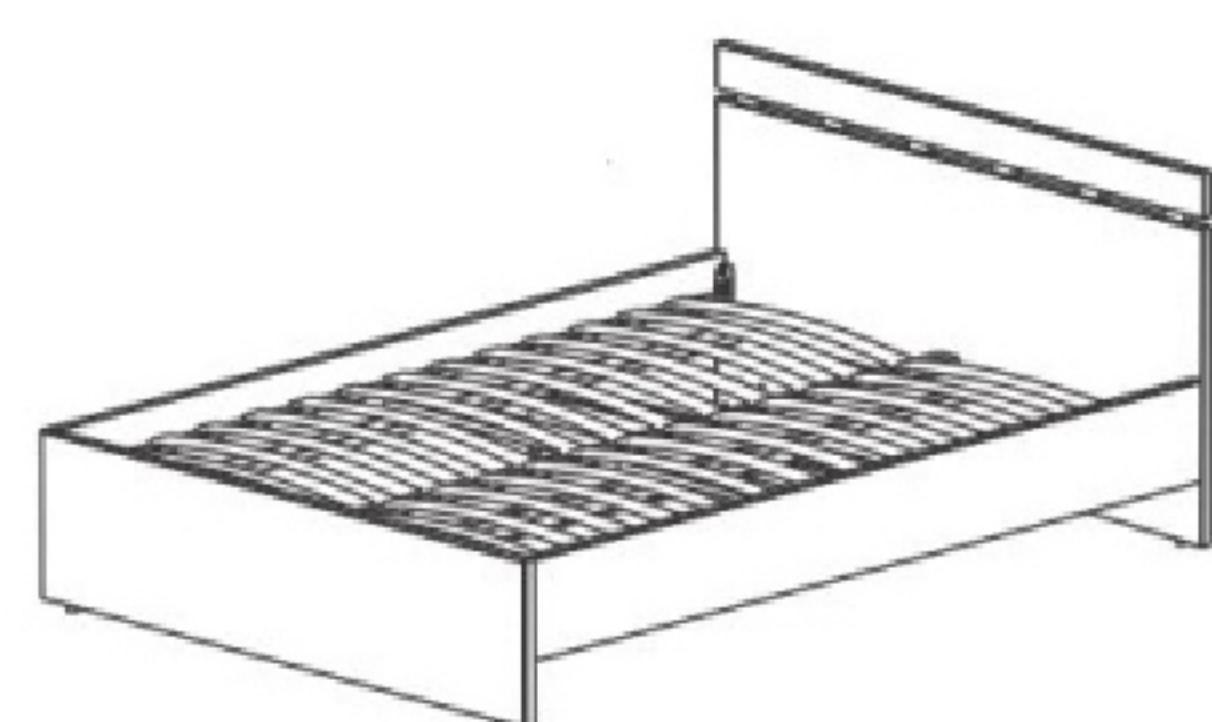

Мебель для спальни "Палермо" 2015

Кровати:

PLR-820141
1640x2056x83
матрац 1400x2000

PLR-820161
1804x2056x834
матрац 1600x2000

PLR-820181
2004x2056x834
матрац 1800x2000

PLR-820140
1460x2056x834
матрац 1400x2000

PLR-820160
1660x2056x834
матрац 1600x2000

PLR-820180
1860x2056x834
матрац 1800x2000

PLR-820142
1460x2056x834
матрац 1400x2000

PLR-820162
1660x2056x834
матрац 1600x2000

PLR-820182
1860x2056x834
матрац 1800x2000

PLR-273000
700x405x1050

PLR-293001
900x405x895

PLR-293000
900x405x1050

Стол:

**Стол туалетный
PLR-195100**
900x555x760

**Стол журнальный
PLR-194103**
900x500x420

**Стол журнальный
171601**
900x500x420

**Стол журнальный
PLR-177103**
700x700x380