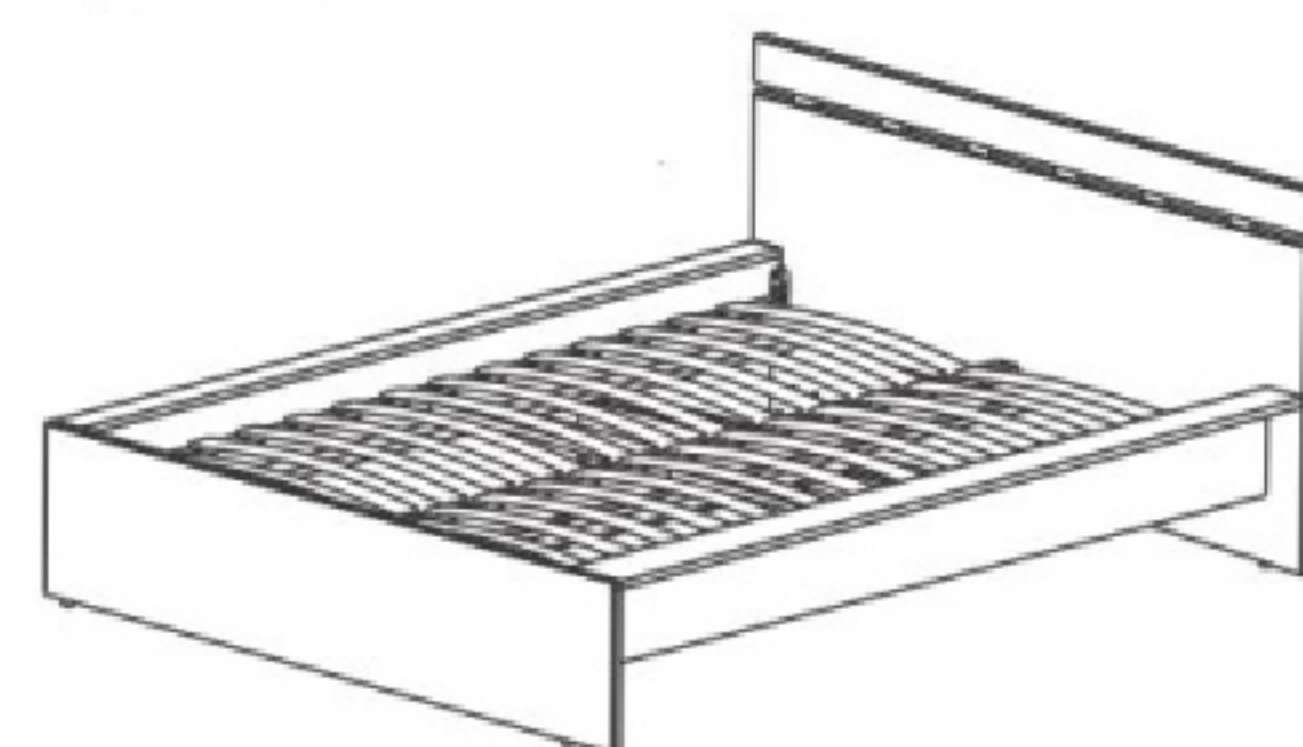

Мебель для спальни "Палермо" 2015

Кровати:

PLR-820141
1640x2056x83
матрац 1400x2000

PLR-820161
1804x2056x834
матрац 1600x2000

PLR-820181
2004x2056x834
матрац 1800x2000

PLR-820140
1460x2056x834
матрац 1400x2000

PLR-820160
1660x2056x834
матрац 1600x2000

PLR-820180
1860x2056x834
матрац 1800x2000

PLR-820142
1460x2056x834
матрац 1400x2000

PLR-820162
1660x2056x834
матрац 1600x2000

PLR-820182
1860x2056x834
матрац 1800x2000

PLR-273000
700x405x1050

PLR-293001
900x405x895

PLR-293000
900x405x1050

Стол:

**Стол туалетный
PLR-195100**
900x555x760

**Стол журнальный
PLR-194103**
900x500x420

**Стол журнальный
171601**
900x500x420

**Стол журнальный
PLR-177103**
700x700x380