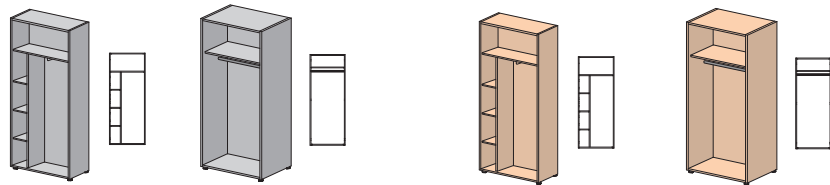

Шкафы для одежды – каркасы, задняя стенка ДВП 3 мм

Шкафы для одежды (каркасы), задняя стенка ДСП 18 мм

Ш. х Г. х В. 798x404x1965 СФ-104401	Ш. х Г. х В. 798x604x1965 СФ-104403	Ш. х Г. х В. 798x404x1965 СФ-104411	Ш. х Г. х В. 798x604x1965 СФ-104413