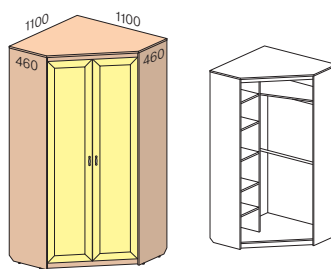

Ш. х Г. х В.	
900х19х650	
CF-317801	

Шкафы (глубиной 460 мм)

Ш. х Г. х В.	
488х460х2240	
Каркас шкафа	CF-314101
Дверь ДСП	CF-315801
Дверь с зеркалом	CF-315401

Ш. х Г. х В.	
488х460х2240	
Каркас шкафа	CF-314102
Дверь ДСП	изоб. CF-315802 зерк. CF-315803
Дверь с зеркалом	изоб. CF-315405 зерк. CF-315406
Стенка перед. (компл.)	CF-315853

Ш. х Г. х В.	
488х460х2240	
Каркас шкафа	CF-314103
Дверь ДСП	CF-315804
Стенка перед. (компл.)	CF-315853

Шкафы (глубиной 610 мм)

Ш. х Г. х В.	
488х610х2240	
Каркас шкафа	CF-314104
Дверь ДСП	CF-315801
Дверь с зеркалом	CF-315401

Ш. х Г. х В.	
488х610х2240	
Каркас шкафа	CF-314105
Дверь ДСП	изоб. CF-315802 зерк. CF-315803
Дверь с зеркалом	изоб. CF-315405 зерк. CF-315406
Стенка перед. (компл.)	CF-315853

Ш. х Г. х В.	
938х610х2240	
Каркас шкафа	CF-314106
Двери ДСП (компл.)	CF-315822
Двери с зеркалом (компл.)	CF-315433
Стенка перед. (компл.)	CF-315893

Ш. х Г. х В.	
938х610х2240	
Каркас шкафа	CF-314118
Двери ДСП (компл.)	CF-315811
Двери с зеркалом (компл.)	CF-315444

Шкафы (глубиной 610 мм)

Шкафы угловые

Стеллажи-окончания

Ш. х Г. х В. 1388x610x2240		
Каркас шкафа	изоб. зерк.	СФ-314107 СФ-314117
Дверь ДСП	a	СФ-315801
Дверь с зеркалом	a	СФ-315401
Двери ДСП	b (компл.)	СФ-315822
Двери с зеркалом	b (компл.)	СФ-315433
Стенка перед. (компл.)		СФ-315893