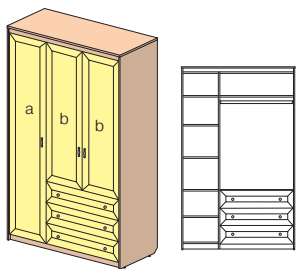

Ш. х Г. х В.	
488х460х2240	
Каркас шкафа	CF-314103
Дверь ДСП	CF-315804
Стенка перед. (компл.)	CF-315853

Шкафы (глубиной 610 мм)

Ш. х Г. х В.	
488х610х2240	
Каркас шкафа	CF-314104
Дверь ДСП	CF-315801
Дверь с зеркалом	CF-315401

Ш. х Г. х В.	
488х610х2240	
Каркас шкафа	CF-314105
Дверь ДСП	изоб. CF-315802 зерк. CF-315803
Дверь с зеркалом	изоб. CF-315405 зерк. CF-315406
Стенка перед. (компл.)	CF-315853

Ш. х Г. х В.	
938х610х2240	
Каркас шкафа	CF-314106
Двери ДСП (компл.)	CF-315822
Двери с зеркалом (компл.)	CF-315433
Стенка перед. (компл.)	CF-315893

Ш. х Г. х В.	
938х610х2240	
Каркас шкафа	CF-314118
Двери ДСП (компл.)	CF-315811
Двери с зеркалом (компл.)	CF-315444

Шкафы (глубиной 610 мм)

Шкафы угловые

Стеллажи-окончания

Ш. х Г. х В. 1388x610x2240		
Каркас шкафа	изоб. зерк.	СФ-314107 СФ-314117
Дверь ДСП	a	СФ-315801
Дверь с зеркалом	a	СФ-315401
Двери ДСП	b (компл.)	СФ-315822
Двери с зеркалом	b (компл.)	СФ-315433
Стенка перед. (компл.)		СФ-315893