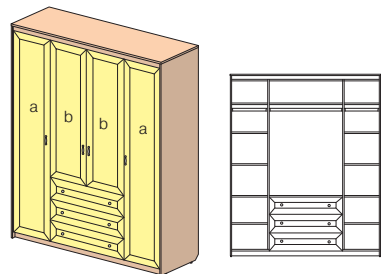

Ш. х Г. х В.	
488х460х2240	
Каркас шкафа	CF-314103
Дверь ДСП	CF-315804
Стенка перед. (компл.)	CF-315853

Шкафы (глубиной 610 мм)

Ш. х Г. х В.	
488х610х2240	
Каркас шкафа	CF-314104
Дверь ДСП	CF-315801
Дверь с зеркалом	CF-315401

Ш. х Г. х В.	
488х610х2240	
Каркас шкафа	CF-314105
Дверь ДСП	изоб. CF-315802 зерк. CF-315803
Дверь с зеркалом	изоб. CF-315405 зерк. CF-315406
Стенка перед. (компл.)	CF-315853

Ш. х Г. х В.	
938х610х2240	
Каркас шкафа	CF-314106
Двери ДСП (компл.)	CF-315822
Двери с зеркалом (компл.)	CF-315433
Стенка перед. (компл.)	CF-315893

Ш. х Г. х В.	
938х610х2240	
Каркас шкафа	CF-314118
Двери ДСП (компл.)	CF-315811
Двери с зеркалом (компл.)	CF-315444

Шкафы (глубиной 610 мм)

Шкафы угловые

Стеллажи-окончания

Ш. х Г. х В. 1388x610x2240		
Каркас шкафа	изоб. зерк.	СФ-314107 СФ-314117
Дверь ДСП	a	СФ-315801
Дверь с зеркалом	a	СФ-315401
Двери ДСП	b (компл.)	СФ-315822
Двери с зеркалом	b (компл.)	СФ-315433
Стенка перед. (компл.)		СФ-315893