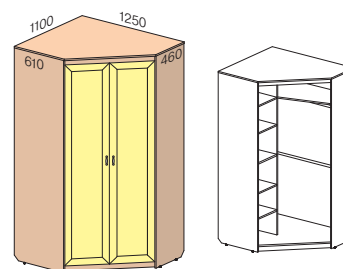

Ш. х Г. х В.	
900х19х650	
CF-317801	

Шкафы (глубиной 460 мм)

Ш. х Г. х В.	
488х460х2240	
Каркас шкафа	CF-314101
Дверь ДСП	CF-315801
Дверь с зеркалом	CF-315401

Ш. х Г. х В.	
488х460х2240	
Каркас шкафа	CF-314102
Дверь ДСП	изоб. CF-315802 зерк. CF-315803
Дверь с зеркалом	изоб. CF-315405 зерк. CF-315406
Стенка перед. (компл.)	CF-315853

Ш. х Г. х В.	
488х460х2240	
Каркас шкафа	CF-314103
Дверь ДСП	CF-315804
Стенка перед. (компл.)	CF-315853

Шкафы (глубиной 610 мм)

Ш. х Г. х В.	
488х610х2240	
Каркас шкафа	CF-314104
Дверь ДСП	CF-315801
Дверь с зеркалом	CF-315401

Ш. х Г. х В.	
488х610х2240	
Каркас шкафа	CF-314105
Дверь ДСП	изоб. CF-315802 зерк. CF-315803
Дверь с зеркалом	изоб. CF-315405 зерк. CF-315406
Стенка перед. (компл.)	CF-315853

Ш. х Г. х В.	
938х610х2240	
Каркас шкафа	CF-314106
Двери ДСП (компл.)	CF-315822
Двери с зеркалом (компл.)	CF-315433
Стенка перед. (компл.)	CF-315893

Ш. х Г. х В.	
938х610х2240	
Каркас шкафа	CF-314118
Двери ДСП (компл.)	CF-315811
Двери с зеркалом (компл.)	CF-315444

Шкафы (глубиной 610 мм)

Шкафы угловые

Стеллажи-окончания

Ш. х Г. х В. 1388x610x2240		
Каркас шкафа	изоб. зерк.	СФ-314107 СФ-314117
Дверь ДСП	a	СФ-315801
Дверь с зеркалом	a	СФ-315401
Двери ДСП	b (компл.)	СФ-315822
Двери с зеркалом	b (компл.)	СФ-315433
Стенка перед. (компл.)		СФ-315893