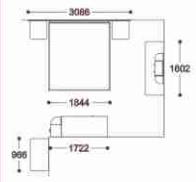

1

2

3

4

5

6

7

9

### Шкафы глубиной 460мм

Шкаф  
Каркас шкафа **СФ-314101**  
Дверь **СФ-315801**  
488x460x2240

Шкаф  
Каркас шкафа **СФ-314102**  
Дверь (изобр.) **СФ-315802**  
Дверь (зерк.) **СФ-315803**  
Стенка перед. (компл.)  
**СФ-315853**  
488x460x2240

Шкаф  
Каркас шкафа **СФ-314103**  
Дверь **СФ-315804**  
Стенка перед. (компл.)  
**СФ-315853**  
488x460x2240

### Шкафы глубиной 610мм

Шкаф  
Каркас шкафа **СФ-314104**  
Дверь **СФ-315801**  
488x610x2240

Шкаф  
Каркас шкафа **СФ-314105**  
Дверь (изобр.) **СФ-315802**  
Дверь (зерк.) **СФ-315803**  
Стенка перед. (компл.)  
**СФ-315853**  
488x610x2240