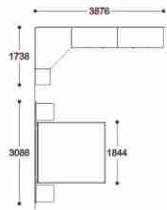

1

2

3

4

5

6

7

9

### Шкафы глубиной 460мм

Шкаф  
Каркас шкафа **СФ-314101**  
Дверь **СФ-315801**  
488x460x2240

Шкаф  
Каркас шкафа **СФ-314102**  
Дверь (изобр.) **СФ-315802**  
Дверь (зерк.) **СФ-315803**  
Стенка перед. (компл.)  
**СФ-315853**  
488x460x2240

Шкаф  
Каркас шкафа **СФ-314103**  
Дверь **СФ-315804**  
Стенка перед. (компл.)  
**СФ-315853**  
488x460x2240

### Шкафы глубиной 610мм

Шкаф  
Каркас шкафа **СФ-314104**  
Дверь **СФ-315801**  
488x610x2240

Шкаф  
Каркас шкафа **СФ-314105**  
Дверь (изобр.) **СФ-315802**  
Дверь (зерк.) **СФ-315803**  
Стенка перед. (компл.)  
**СФ-315853**  
488x610x2240