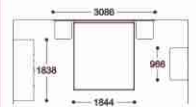

1

2

3

4

5

6

7

9

### Шкафы глубиной 460мм

Шкаф  
Каркас шкафа **СФ-314101**  
Дверь **СФ-315801**  
488x460x2240

Шкаф  
Каркас шкафа **СФ-314102**  
Дверь (изобр.) **СФ-315802**  
Дверь (зерк.) **СФ-315803**  
Стенка перед. (компл.)  
**СФ-315853**  
488x460x2240

Шкаф  
Каркас шкафа **СФ-314103**  
Дверь **СФ-315804**  
Стенка перед. (компл.)  
**СФ-315853**  
488x460x2240