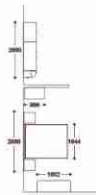

1

2

3

4

5

6

7

9

### Шкафы глубиной 460мм

Шкаф  
Каркас шкафа **СФ-314101**  
Дверь **СФ-315801**  
488x460x2240

Шкаф  
Каркас шкафа **СФ-314102**  
Дверь (изобр.) **СФ-315802**  
Дверь (зерк.) **СФ-315803**  
Стенка перед. (компл.)  
**СФ-315853**  
488x460x2240