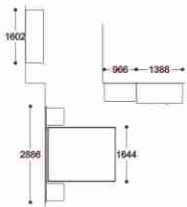

1

2

3

4

5

6

7

9

### Шкафы глубиной 460мм

Шкаф  
Каркас шкафа **СФ-314101**  
Дверь **СФ-315801**  
488x460x2240

Шкаф  
Каркас шкафа **СФ-314102**  
Дверь (изобр.) **СФ-315802**  
Дверь (зерк.) **СФ-315803**  
Стенка перед. (компл.)  
**СФ-315853**  
488x460x2240

Шкаф  
Каркас шкафа **СФ-314103**  
Дверь **СФ-315804**  
Стенка перед. (компл.)  
**СФ-315853**  
488x460x2240