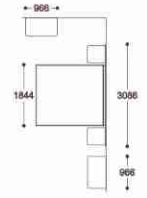

1

2

3

4

5

6

7

9

### Шкафы глубиной 460мм

Шкаф  
Каркас шкафа **СФ-314101**  
Дверь **СФ-315801**  
488x460x2240

Шкаф  
Каркас шкафа **СФ-314102**  
Дверь (изобр.) **СФ-315802**  
Дверь (зерк.) **СФ-315803**  
Стенка перед. (компл.)  
**СФ-315853**  
488x460x2240

Шкаф  
Каркас шкафа **СФ-314103**  
Дверь **СФ-315804**  
Стенка перед. (компл.)  
**СФ-315853**  
488x460x2240

### Шкафы глубиной 610мм

Шкаф  
Каркас шкафа **СФ-314104**  
Дверь **СФ-315801**  
488x610x2240

Шкаф  
Каркас шкафа **СФ-314105**  
Дверь (изобр.) **СФ-315802**  
Дверь (зерк.) **СФ-315803**  
Стенка перед. (компл.)  
**СФ-315853**  
488x610x2240