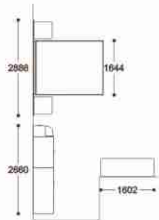

1

2

3

4

5

6

7

9

### Шкафы глубиной 460мм

Шкаф  
Каркас шкафа **СФ-314101**  
Дверь **СФ-315801**  
488x460x2240

Шкаф  
Каркас шкафа **СФ-314102**  
Дверь (изобр.) **СФ-315802**  
Дверь (зерк.) **СФ-315803**  
Стенка перед. (компл.)  
**СФ-315853**  
488x460x2240

Шкаф  
Каркас шкафа **СФ-314103**  
Дверь **СФ-315804**  
Стенка перед. (компл.)  
**СФ-315853**  
488x460x2240

### Шкафы глубиной 610мм

Шкаф  
Каркас шкафа **СФ-314104**  
Дверь **СФ-315801**  
488x610x2240

Шкаф  
Каркас шкафа **СФ-314105**  
Дверь (изобр.) **СФ-315802**  
Дверь (зерк.) **СФ-315803**  
Стенка перед. (компл.)  
**СФ-315853**  
488x610x2240