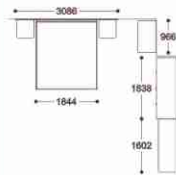

1

2

3

4

5

6

7

9

### Шкафы глубиной 460мм

Шкаф  
Каркас шкафа **СФ-314101**  
Дверь **СФ-315801**  
488x460x2240

Шкаф  
Каркас шкафа **СФ-314102**  
Дверь (изобр.) **СФ-315802**  
Дверь (зерк.) **СФ-315803**  
Стенка перед. (компл.)  
**СФ-315853**  
488x460x2240

Шкаф  
Каркас шкафа **СФ-314103**  
Дверь **СФ-315804**  
Стенка перед. (компл.)  
**СФ-315853**  
488x460x2240

### Шкафы глубиной 610мм

Шкаф  
Каркас шкафа **СФ-314104**  
Дверь **СФ-315801**  
488x610x2240

Шкаф  
Каркас шкафа **СФ-314105**  
Дверь (изобр.) **СФ-315802**  
Дверь (зерк.) **СФ-315803**  
Стенка перед. (компл.)  
**СФ-315853**  
488x610x2240