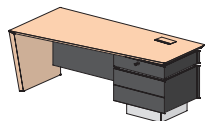

Стол с тумбой

Ш. х Г. х В.
2100x980/780x780
изоб. СФ-150.110
зерк. СФ-150.115

Стол с комбинированной тумбой

Ш. х Г. х В.
2100x1782x780
изоб. СФ-150.120
зерк. СФ-150.125

Стол

Ш. х Г. х В.
2100x980x780
изоб. СФ-150.130
зерк. СФ-150.135

Стол для заседаний

Ш. х Г. х В.
3600x1800/1500x780
СФ-150.150

Стол журнальный

Ш. х Г. х В.
850x850x500
СФ-151.100

Шкафы для документов

Ш. х Г. х В.
700/550x440x2200
СФ-152.100

Ш. х Г. х В.
550x436x2200
СФ-152.110