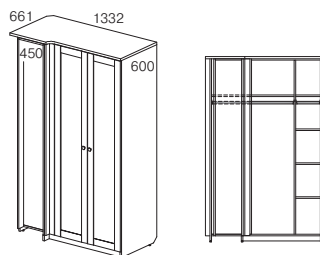

Дверь (b, зерк.)	
вставка ДСП	CF-395102
вставка зеркало	CF-395302

Ш. х Г. х В.		
822x600x2121		
Каркас шкафа		CF-394104
Стенка перед. (компл.)		CF-395982
Дверь (компл.)	вставка ДСП	CF-395904
	вставка зеркало	CF-395304

Ш. х Г. х В.		
1232x600x2121		
Каркас шкафа		CF-394105
Стенка перед. (компл.)		CF-395942

Дверь (а, пошт.)	
вставка ДСП	CF-395101
вставка зеркало	CF-395301

Дверь (b)	
вставка ДСП	CF-395103
вставка зеркало	CF-395303

Шкафы угловые

Ш. х Г. х В.		
1030x1030x2121		
Каркас шкафа		CF-394106
Дверь (компл.)	вставка ДСП	CF-395905
	вставка зеркало	CF-395305

Ш. х Г. х В.		
1332x661x2121		
Каркас шкафа	изоб. зерк.	CF-394107
Дверь (пошт.)	вставка ДСП	CF-395101
	вставка зеркало	CF-395301
		CF-395301