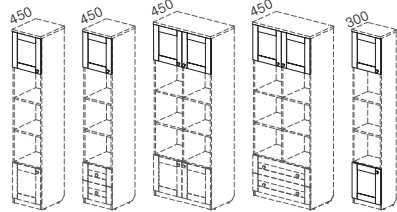

Двери (симметричные, поштучно)

Примеры монтажа дверей

Ш. х Г. х В.	
406x18x1586	
изобр.	вставка ДСП CF-395111
	вставка зеркало CF-395311
	вставка стекло CF-395411
зерк.	вставка ДСП CF-395112
	вставка зеркало CF-395312
	вставка стекло CF-395412

Для стеллажей **CF-394112, CF-394114, CF-394115, CF-394116, CF-394117**