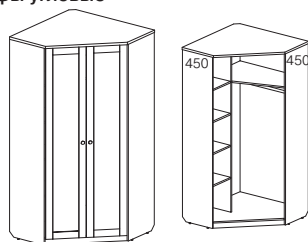

Шкафы угловые

Ш. х Г. х В.		
1030x1030x2121		
Каркас шкафа		CF-394106
Дверь (компл.)	вставка ДСП	CF-395905
	вставка зеркало	CF-395305