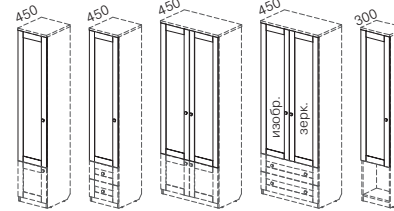

Примеры монтажа дверей

Ш. х Г. х В.
406x18x431
CF-395110

Для стеллажей **CF-394112, CF-394114, CF-394115, CF-394116, CF-394117**