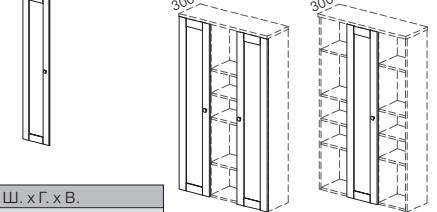

Примеры монтажа дверей

Ш. х Г. х В.	
320x18x1560	
вставка ДСП	CF-395116
вставка стекло	CF-395416

Для стеллажа **CF-394121**