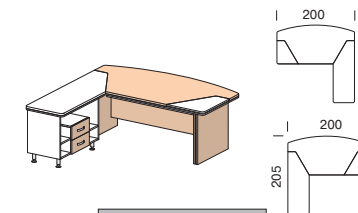

Столы

Ш. х Г. х В.
2000х1000х760
изоб. CF-BE101

Ш. х Г. х В.
2000х1000х760
изоб. CF-BE101.1

Дополнительные столешницы
только в цвете Береза

Ш. х Г. х В.
2000х2050х760
изоб. CF-BE107
зерк. CF-BE104

Центральный замок
с левой стороны тумбы

Ш. х Г. х В.
2000х2050х760
изоб. CF-BE107.1
зерк. CF-BE104.1

Центральный замок с левой стороны тумбы
Дополнительные столешницы
и каркас тумбы только в цвете Береза

Ш. х Г. х В.
2000х2050х760
изоб. CF-BE109
зерк. CF-BE106

Ш. х Г. х В.
2000х2050х760
изоб. CF-BE109.1
зерк. CF-BE106.1

Дополнительные столешницы
и каркас тумбы только в цвете Береза

Столы

Ш. х Г. х В.
2550х1500х760
изоб. CF-BE102
зерк. CF-BE103

Ш. х Г. х В.
2550х1500х760
изоб. CF-BE102.1
зерк. CF-BE103.1