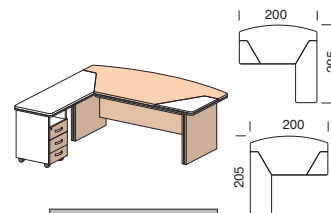

Столы

Ш. х Г. х В.
2000х1000х760
изоб. CF-BE101

Ш. х Г. х В.
2000х1000х760
изоб. CF-BE101.1

Дополнительные столешницы
только в цвете Береза

Ш. х Г. х В.
2000х2050х760
изоб. CF-BE107
зерк. CF-BE104

Центральный замок
с левой стороны тумбы

Ш. х Г. х В.
2000х2050х760
изоб. CF-BE107.1
зерк. CF-BE104.1

Центральный замок с левой стороны тумбы
Дополнительные столешницы
и каркас тумбы только в цвете Береза

Ш. х Г. х В.
2000х2050х760
изоб. CF-BE109
зерк. CF-BE106