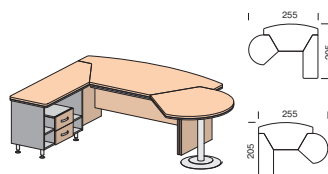

Столы

Ш. х Г. х В.
2000х1000х760
изоб. CF-BE101

Ш. х Г. х В.
2000х1000х760
изоб. CF-BE101.1

Дополнительные столешницы
только в цвете Береза

Ш. х Г. х В.
2000х2050х760
изоб. CF-BE107
зерк. CF-BE104

Центральный замок
с левой стороны тумбы

Ш. х Г. х В.
2000х2050х760
изоб. CF-BE109.1
зерк. CF-BE106.1

Дополнительные столешницы
и каркас тумбы только в цвете Береза

Столы

Ш. х Г. х В.
2550х1500х760
изоб. CF-BE102
зерк. CF-BE103

Ш. х Г. х В.
2550х1500х760
изоб. CF-BE102.1
зерк. CF-BE103.1

Дополнительные столешницы
только в цвете Береза

Ш. х Г. х В.
2550х2050х760
изоб. CF-BE113
зерк. CF-BE110

Центральный замок
с левой стороны тумбы

Ш. х Г. х В.
2550х2050х760
изоб. CF-BE113.1
зерк. CF-BE110.1

центральный замок
Дополнительные столешницы
и каркасы тумб только в цвете Береза

Столы для заседаний

Ш. х Г. х В.
2550х2050х760
изоб. CF-BE115
зерк. CF-BE112

Ш. х Г. х В.
2550х2050х760
изоб. CF-BE115.1
зерк. CF-BE112.1