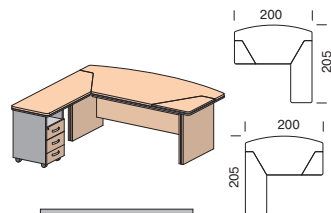

Столы

Ш. х Г. х В.
2000х1000х760
изоб. CF-BE101

Ш. х Г. х В.
2000х1000х760
изоб. CF-BE101.1

Дополнительные столешницы
только в цвете Береза

Ш. х Г. х В.
2000х2050х760
изоб. CF-BE107
зерк. CF-BE104

Центральный замок
с левой стороны тумбы

Ш. х Г. х В.
2000х2050х760
изоб. CF-BE107.1
зерк. CF-BE104.1

Центральный замок с левой стороны тумбы
Дополнительные столешницы
и каркас тумбы только в цвете Береза

Ш. х Г. х В.
2000х2050х760
изоб. CF-BE109
зерк. CF-BE106