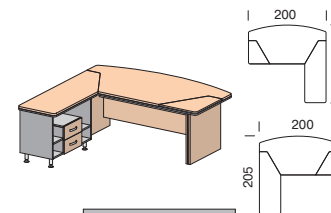

Столы

Ш. х Г. х В.
2000х1000х760
изоб. CF-BE101

Ш. х Г. х В.
2000х1000х760
изоб. CF-BE101.1

Дополнительные столешницы
только в цвете Береза

Ш. х Г. х В.
2000х2050х760
изоб. CF-BE107
зерк. CF-BE104

Центральный замок
с левой стороны тумбы

Ш. х Г. х В.
2000х2050х760
изоб. CF-BE107.1
зерк. CF-BE104.1

Центральный замок с левой стороны тумбы
Дополнительные столешницы
и каркас тумбы только в цвете Береза

Ш. х Г. х В.
2000х2050х760
изоб. CF-BE109
зерк. CF-BE106

Ш. х Г. х В.
2000х2050х760
изоб. CF-BE109.1
зерк. CF-BE106.1

Дополнительные столешницы
и каркас тумбы только в цвете Береза

Столы

Ш. х Г. х В.
2550х1500х760
изоб. CF-BE102
зерк. CF-BE103

Ш. х Г. х В.
2550х1500х760
изоб. CF-BE102.1
зерк. CF-BE103.1