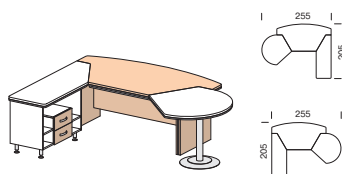

Ш. х Г. х В.
2550х2050х760
изоб. CF-BE115.1
зерк. CF-BE112.1

Дополнительные столешницы
и каркас тумбы только в цвете Береза