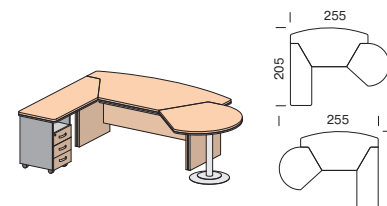

Столы

Ш. х Г. х В.
2000х1000х760
изоб. CF-BE101

Ш. х Г. х В.
2000х1000х760
изоб. CF-BE101.1

Дополнительные столешницы
только в цвете Береза

Ш. х Г. х В.
2000х2050х760
изоб. CF-BE107
зерк. CF-BE104

Центральный замок
с левой стороны тумбы

Ш. х Г. х В.
2000х2050х760
изоб. CF-BE109.1
зерк. CF-BE106.1

Дополнительные столешницы
и каркас тумбы только в цвете Береза

Столы

Ш. х Г. х В.
2550х1500х760
изоб. CF-BE102
зерк. CF-BE103

Ш. х Г. х В.
2550х1500х760
изоб. CF-BE102.1
зерк. CF-BE103.1

Дополнительные столешницы
только в цвете Береза

Ш. х Г. х В.
2550х2050х760
изоб. CF-BE113
зерк. CF-BE110

Центральный замок
с левой стороны тумбы

Ш. х Г. х В.
2550х2050х760
изоб. CF-BE113.1
зерк. CF-BE110.1