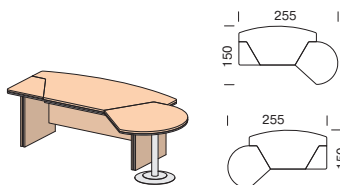

Столы

Ш. х Г. х В.
2000х1000х760
изоб. CF-BE101

Ш. х Г. х В.
2000х1000х760
изоб. CF-BE101.1

Дополнительные столешницы
только в цвете Береза

Ш. х Г. х В.
2000х2050х760
изоб. CF-BE107
зерк. CF-BE104

Центральный замок
с левой стороны тумбы

Ш. х Г. х В.
2000х2050х760
изоб. CF-BE107.1
зерк. CF-BE104.1

Центральный замок с левой стороны тумбы
Дополнительные столешницы
и каркас тумбы только в цвете Береза

Ш. х Г. х В.
2000х2050х760
изоб. CF-BE109
зерк. CF-BE106

Ш. х Г. х В.
2000х2050х760
изоб. CF-BE109.1
зерк. CF-BE106.1

Дополнительные столешницы
и каркас тумбы только в цвете Береза

Столы

Ш. х Г. х В.
2550х1500х760
изоб. CF-BE102
зерк. CF-BE103

Ш. х Г. х В.
2550х1500х760
изоб. CF-BE102.1
зерк. CF-BE103.1

Дополнительные столешницы
только в цвете Береза

Ш. х Г. х В.
2550х2050х760
изоб. CF-BE113
зерк. CF-BE110

Центральный замок
с левой стороны тумбы

Ш. х Г. х В.
2550х2050х760
изоб. CF-BE113.1
зерк. CF-BE110.1