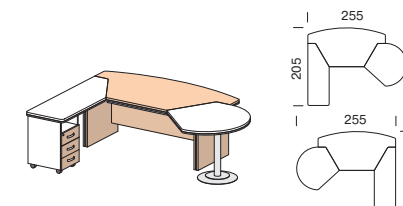

Столы

Ш. х Г. х В.
2000х1000х760
изоб. CF-BE101

Ш. х Г. х В.
2000х1000х760
изоб. CF-BE101.1

Дополнительные столешницы
только в цвете Береза

Ш. х Г. х В.
2000х2050х760
изоб. CF-BE107
зерк. CF-BE104

Центральный замок
с левой стороны тумбы

Ш. х Г. х В.
2000х2050х760
изоб. CF-BE109.1
зерк. CF-BE106.1

Дополнительные столешницы
и каркас тумбы только в цвете Береза

Столы

Ш. х Г. х В.
2550х1500х760
изоб. CF-BE102
зерк. CF-BE103

Ш. х Г. х В.
2550х1500х760
изоб. CF-BE102.1
зерк. CF-BE103.1

Дополнительные столешницы
только в цвете Береза

Ш. х Г. х В.
2550х2050х760
изоб. CF-BE113
зерк. CF-BE110

Центральный замок
с левой стороны тумбы

Ш. х Г. х В.
2550х2050х760
изоб. CF-BE113.1
зерк. CF-BE110.1