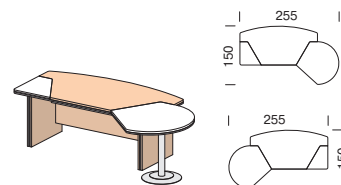

Столы

Ш. х Г. х В.
2000х1000х760
изоб. CF-BE101

Ш. х Г. х В.
2000х1000х760
изоб. CF-BE101.1

Дополнительные столешницы
только в цвете Береза

Ш. х Г. х В.
2000х2050х760
изоб. CF-BE107
зерк. CF-BE104

Центральный замок
с левой стороны тумбы

Ш. х Г. х В.
2000х2050х760
изоб. CF-BE107.1
зерк. CF-BE104.1

Центральный замок с левой стороны тумбы
Дополнительные столешницы
и каркас тумбы только в цвете Береза

Ш. х Г. х В.
2000х2050х760
изоб. CF-BE109
зерк. CF-BE106

Ш. х Г. х В.
2000х2050х760
изоб. CF-BE109.1
зерк. CF-BE106.1

Дополнительные столешницы
и каркас тумбы только в цвете Береза

Столы

Ш. х Г. х В.
2550х1500х760
изоб. CF-BE102
зерк. CF-BE103

Ш. х Г. х В.
2550х1500х760
изоб. CF-BE102.1
зерк. CF-BE103.1