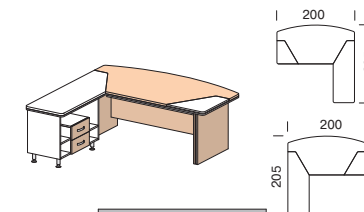

Столы

Ш. х Г. х В.
2000х1000х760
изоб. CF-BE101

Ш. х Г. х В.
2000х1000х760
изоб. CF-BE101.1

Дополнительные столешницы
только в цвете Береза

Ш. х Г. х В.
2000х2050х760
изоб. CF-BE107
зерк. CF-BE104

Центральный замок
с левой стороны тумбы

Ш. х Г. х В.
2000х2050х760
изоб. CF-BE107.1
зерк. CF-BE104.1

Центральный замок с левой стороны тумбы
Дополнительные столешницы
и каркас тумбы только в цвете Береза

Ш. х Г. х В.
2000х2050х760
изоб. CF-BE109
зерк. CF-BE106

Ш. х Г. х В.
2000х2050х760
изоб. CF-BE109.1
зерк. CF-BE106.1

Дополнительные столешницы
и каркас тумбы только в цвете Береза

Столы

Ш. х Г. х В.
2550х1500х760
изоб. CF-BE102
зерк. CF-BE103

Ш. х Г. х В.
2550х1500х760
изоб. CF-BE102.1
зерк. CF-BE103.1