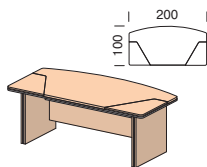

Столы

Ш. х Г. х В.
2000х1000х760
изоб. CF-BE101

Ш. х Г. х В.
2000х1000х760
изоб. CF-BE101.1

Дополнительные столешницы
только в цвете Береза

Ш. х Г. х В.
2000х2050х760
изоб. CF-BE107
зерк. CF-BE104

Центральный замок
с левой стороны тумбы

Ш. х Г. х В.
2000х2050х760
изоб. CF-BE107.1
зерк. CF-BE104.1

Центральный замок с левой стороны тумбы
Дополнительные столешницы
и каркас тумбы только в цвете Береза

Ш. х Г. х В.
2000х2050х760
изоб. CF-BE109
зерк. CF-BE106

Ш. х Г. х В.
2000х2050х760
изоб. CF-BE109.1
зерк. CF-BE106.1

Дополнительные столешницы
и каркас тумбы только в цвете Береза

Столы

Ш. х Г. х В.
2550х1500х760
изоб. CF-BE102
зерк. CF-BE103

Ш. х Г. х В.
2550х1500х760
изоб. CF-BE102.1
зерк. CF-BE103.1