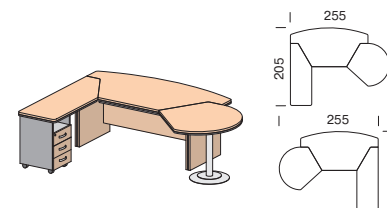

Столы

Ш. х Г. х В.
2000х1000х760
изоб. CF-BE101

Ш. х Г. х В.
2000х1000х760
изоб. CF-BE101.1

Дополнительные столешницы
только в цвете Береза

Ш. х Г. х В.
2000х2050х760
изоб. CF-BE107
зерк. CF-BE104

Центральный замок
с левой стороны тумбы

Ш. х Г. х В.
2000х2050х760
изоб. CF-BE107.1
зерк. CF-BE104.1

Центральный замок с левой стороны тумбы
Дополнительные столешницы
и каркас тумбы только в цвете Береза

Ш. х Г. х В.
2000х2050х760
изоб. CF-BE109
зерк. CF-BE106

Ш. х Г. х В.
2000х2050х760
изоб. CF-BE109.1
зерк. CF-BE106.1

Дополнительные столешницы
и каркас тумбы только в цвете Береза

Столы

Ш. х Г. х В.
2550х1500х760
изоб. CF-BE102
зерк. CF-BE103

Ш. х Г. х В.
2550х1500х760
изоб. CF-BE102.1
зерк. CF-BE103.1

Дополнительные столешницы
только в цвете Береза

Ш. х Г. х В.
2550х2050х760
изоб. CF-BE113
зерк. CF-BE110

Центральный замок
с левой стороны тумбы

Ш. х Г. х В.
2550х2050х760
изоб. CF-BE113.1
зерк. CF-BE110.1