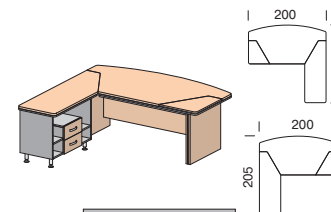

Столы

Ш. х Г. х В.
2000х1000х760
изоб. CF-BE101

Ш. х Г. х В.
2000х1000х760
изоб. CF-BE101.1

Дополнительные столешницы
только в цвете Береза

Ш. х Г. х В.
2000х2050х760
изоб. CF-BE107
зерк. CF-BE104

Центральный замок
с левой стороны тумбы

Ш. х Г. х В.
2000х2050х760
изоб. CF-BE107.1
зерк. CF-BE104.1

Центральный замок с левой стороны тумбы
Дополнительные столешницы
и каркас тумбы только в цвете Береза

Ш. х Г. х В.
2000х2050х760
изоб. CF-BE109
зерк. CF-BE106

Ш. х Г. х В.
2000х2050х760
изоб. CF-BE109.1
зерк. CF-BE106.1

Дополнительные столешницы
и каркас тумбы только в цвете Береза

Столы

Ш. х Г. х В.
2550х1500х760
изоб. CF-BE102
зерк. CF-BE103

Ш. х Г. х В.
2550х1500х760
изоб. CF-BE102.1
зерк. CF-BE103.1