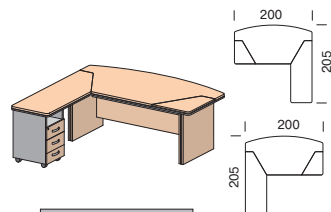

Столы

Ш. х Г. х В.
2000х1000х760
изоб. CF-BE101

Ш. х Г. х В.
2000х1000х760
изоб. CF-BE101.1

Дополнительные столешницы
только в цвете Береза

Ш. х Г. х В.
2000х2050х760
изоб. CF-BE107
зерк. CF-BE104

Центральный замок
с левой стороны тумбы

Ш. х Г. х В.
2000х2050х760
изоб. CF-BE107.1
зерк. CF-BE104.1

Центральный замок с левой стороны тумбы
Дополнительные столешницы
и каркас тумбы только в цвете Береза

Ш. х Г. х В.
2000х2050х760
изоб. CF-BE109
зерк. CF-BE106

Ш. х Г. х В.
2000х2050х760
изоб. CF-BE109.1
зерк. CF-BE106.1

Дополнительные столешницы
и каркас тумбы только в цвете Береза

Столы

Ш. х Г. х В.
2550х1500х760
изоб. CF-BE102
зерк. CF-BE103

Ш. х Г. х В.
2550х1500х760
изоб. CF-BE102.1
зерк. CF-BE103.1