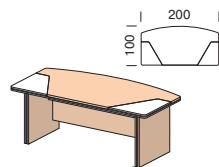

Столы

Ш. х Г. х В.
2000х1000х760
изоб. CF-BE101

Ш. х Г. х В.
2000х1000х760
изоб. CF-BE101.1

Дополнительные столешницы
только в цвете Береза

Ш. х Г. х В.
2000х2050х760
изоб. CF-BE107
зерк. CF-BE104

Центральный замок
с левой стороны тумбы

Ш. х Г. х В.
2000х2050х760
изоб. CF-BE107.1
зерк. CF-BE104.1

Центральный замок с левой стороны тумбы
Дополнительные столешницы
и каркас тумбы только в цвете Береза

Ш. х Г. х В.
2000х2050х760
изоб. CF-BE109
зерк. CF-BE106