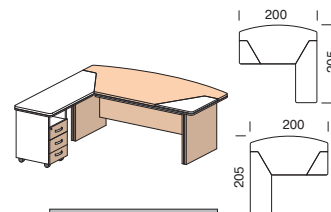

Столы

Ш. х Г. х В.
2000х1000х760
изоб. CF-BE101

Ш. х Г. х В.
2000х1000х760
изоб. CF-BE101.1

Дополнительные столешницы
только в цвете Береза

Ш. х Г. х В.
2000х2050х760
изоб. CF-BE107
зерк. CF-BE104

Центральный замок
с левой стороны тумбы

Ш. х Г. х В.
2000х2050х760
изоб. CF-BE107.1
зерк. CF-BE104.1

Центральный замок с левой стороны тумбы
Дополнительные столешницы
и каркас тумбы только в цвете Береза

Ш. х Г. х В.
2000х2050х760
изоб. CF-BE109
зерк. CF-BE106