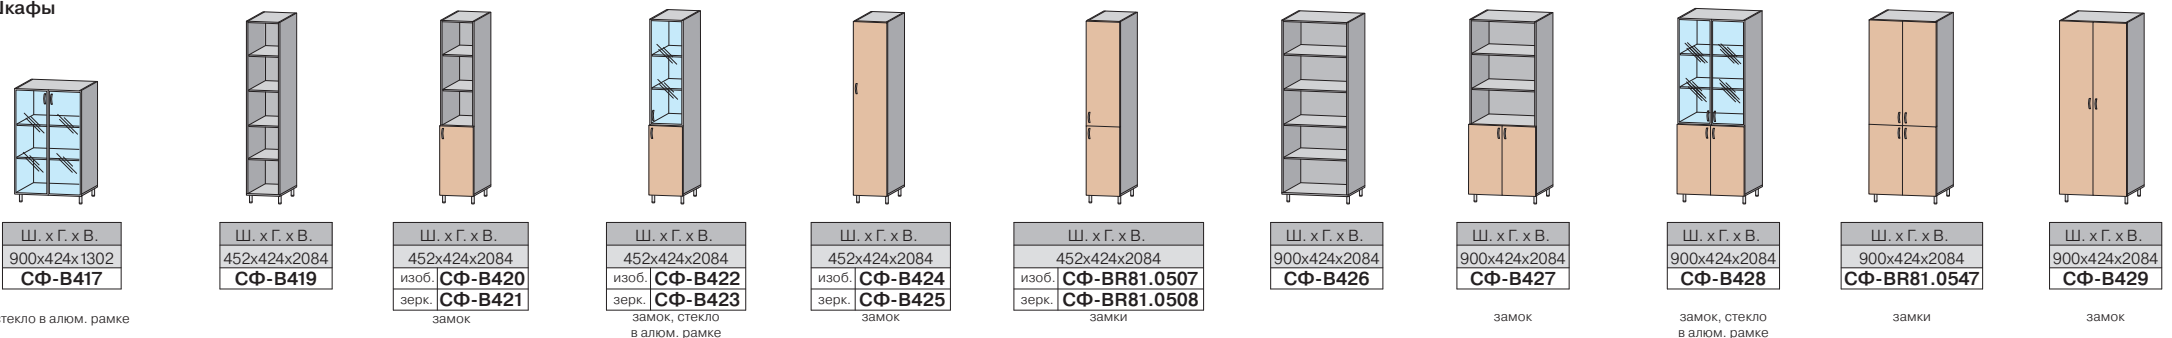

Стол приставной

Ш. х Г. х В.
1300х700х700
CF-BE121

Тумбы мобильные

Ш. х Г. х В.
1060х600х693
CF-BE201o

Ш. х Г. х В.
1060х600х693
CF-BE201o.1

Крышка и каркас тумбы только
в цвете Береза

Шкафы

Шкафы

Гардеробы

Шкафы мобильные

Антресоли

Порталы верхние для шкафов

Вставки картотечные для шкафов

Ш. х Г. х В.
900x424x412
СФ-342110

Ш. х Г. х В.
900x424x412
СФ-BR81.0143

Ш. х Г. х В.
1352x424x28
СФ-342013