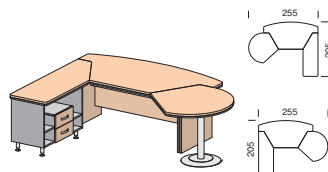

Ш. х Г. х В.
2000х2050х760
изоб. CF-BE109.1
зерк. CF-BE106.1

Дополнительные столешницы
и каркас тумбы только в цвете Береза

Столы

Ш. х Г. х В.
2550х1500х760
изоб. CF-BE102
зерк. CF-BE103

Ш. х Г. х В.
2550х1500х760
изоб. CF-BE102.1
зерк. CF-BE103.1

Дополнительные столешницы
только в цвете Береза

Ш. х Г. х В.
2550х2050х760
изоб. CF-BE113
зерк. CF-BE110

Центральный замок
с левой стороны тумбы

Ш. х Г. х В.
2550х2050х760
изоб. CF-BE113.1
зерк. CF-BE110.1

центральный замок
Дополнительные столешницы
и каркасы тумб только в цвете Береза

Столы для заседаний

Ш. х Г. х В.
2550х2050х760
изоб. CF-BE115
зерк. CF-BE112

Ш. х Г. х В.
2550х2050х760
изоб. CF-BE115.1
зерк. CF-BE112.1