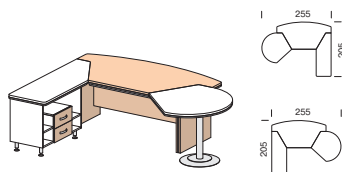

Ш. х Г. х В.
2550х2050х760
изоб. CF-BE115.1
зерк. CF-BE112.1

Дополнительные столешницы
и каркас тумбы только в цвете Береза