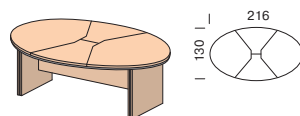

Ш. х Г. х В.
2000х2050х760
изоб. CF-BE109.1
зерк. CF-BE106.1

Дополнительные столешницы
и каркас тумбы только в цвете Береза

Столы

Ш. х Г. х В.
2550х1500х760
изоб. CF-BE102
зерк. CF-BE103

Ш. х Г. х В.
2550х1500х760
изоб. CF-BE102.1
зерк. CF-BE103.1

Дополнительные столешницы
только в цвете Береза

Ш. х Г. х В.
2550х2050х760
изоб. CF-BE113
зерк. CF-BE110

Центральный замок
с левой стороны тумбы

Ш. х Г. х В.
2550х2050х760
изоб. CF-BE113.1
зерк. CF-BE110.1

центральный замок
Дополнительные столешницы
и каркасы тумб только в цвете Береза

Столы для заседаний

Ш. х Г. х В.
2550х2050х760
изоб. CF-BE115
зерк. CF-BE112

Ш. х Г. х В.
2550х2050х760
изоб. CF-BE115.1
зерк. CF-BE112.1

Дополнительные столешницы
и каркас тумбы только в цвете Береза

Столы для заседаний

Ш. х Г. х В.
2158х1300х760
CF-BE100

Ш. х Г. х В.
2158х1300х760
CF-BE100.1

Дополнительные столешницы
только в цвете Береза