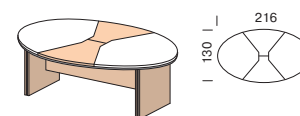

Ш. х Г. х В.
2000х2050х760
изоб. CF-BE109.1
зерк. CF-BE106.1

Дополнительные столешницы
и каркас тумбы только в цвете Береза

Столы

Ш. х Г. х В.
2550х1500х760
изоб. CF-BE102
зерк. CF-BE103

Ш. х Г. х В.
2550х1500х760
изоб. CF-BE102.1
зерк. CF-BE103.1

Дополнительные столешницы
только в цвете Береза

Ш. х Г. х В.
2550х2050х760
изоб. CF-BE113
зерк. CF-BE110

Центральный замок
с левой стороны тумбы

Ш. х Г. х В.
2550х2050х760
изоб. CF-BE113.1
зерк. CF-BE110.1

центральный замок
Дополнительные столешницы
и каркасы тумб только в цвете Береза

Столы для заседаний

Ш. х Г. х В.
2550х2050х760
изоб. CF-BE115
зерк. CF-BE112

Ш. х Г. х В.
2550х2050х760
изоб. CF-BE115.1
зерк. CF-BE112.1

Дополнительные столешницы
и каркас тумбы только в цвете Береза

Столы для заседаний

Ш. х Г. х В.
2158х1300х760
CF-BE100

Ш. х Г. х В.
2158х1300х760
CF-BE100.1

Дополнительные столешницы
только в цвете Береза