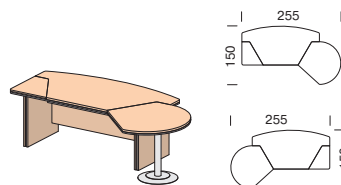

Столы

Ш. х Г. х В.
2000х1000х760
изоб. CF-BE101

Ш. х Г. х В.
2000х1000х760
изоб. CF-BE101.1

Дополнительные столешницы
только в цвете Береза

Ш. х Г. х В.
2000х2050х760
изоб. CF-BE107
зерк. CF-BE104

Центральный замок
с левой стороны тумбы

Ш. х Г. х В.
2000х2050х760
изоб. CF-BE107.1
зерк. CF-BE104.1

Центральный замок с левой стороны тумбы
Дополнительные столешницы
и каркас тумбы только в цвете Береза

Ш. х Г. х В.
2000х2050х760
изоб. CF-BE109
зерк. CF-BE106

Ш. х Г. х В.
2000х2050х760
изоб. CF-BE109.1
зерк. CF-BE106.1

Дополнительные столешницы
и каркас тумбы только в цвете Береза

Столы

Ш. х Г. х В.
2550х1500х760
изоб. CF-BE102
зерк. CF-BE103

Ш. х Г. х В.
2550х1500х760
изоб. CF-BE102.1
зерк. CF-BE103.1