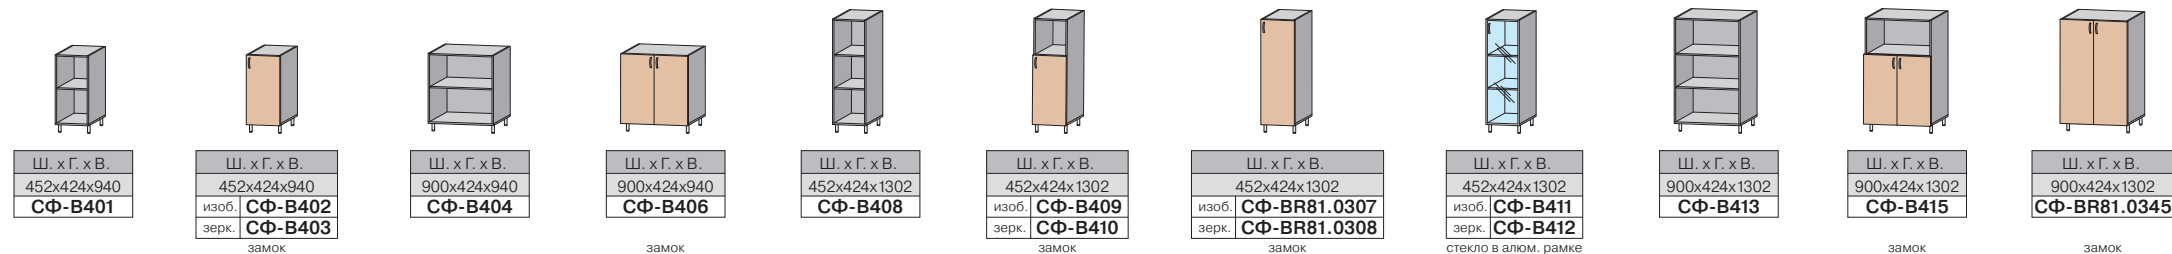

Стол приставной

Ш. х Г. х В.
1300х700х700
CF-BE121

Тумбы мобильные

Ш. х Г. х В.
1060х600х693
CF-BE201o

Ш. х Г. х В.
1060х600х693
CF-BE201o.1

Крышка и каркас тумбы только
в цвете Береза

Шкафы

Шкафы

Гардеробы

Шкафы мобильные

Антресоли

Порталы верхние для шкафов

Вставки картотечные для шкафов

Ш. х Г. х В.
900x424x412
СФ-342110

Ш. х Г. х В.
900x424x412
СФ-BR81.0143

Ш. х Г. х В.
1352x424x28
СФ-342013