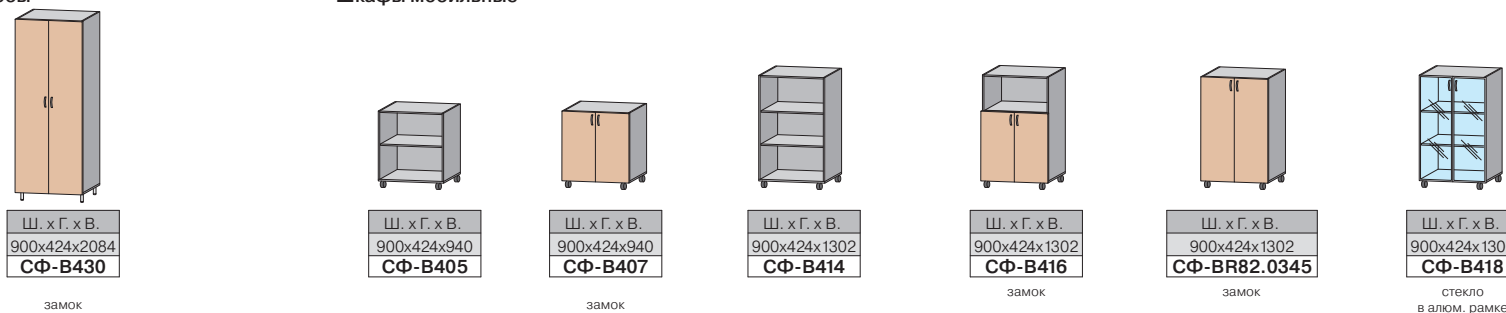

Стол приставной

Ш. х Г. х В.
1300х700х700
CF-BE121

Тумбы мобильные

Ш. х Г. х В.
1060х600х693
CF-BE201o

Ш. х Г. х В.
1060х600х693
CF-BE201o.1

Крышка и каркас тумбы только
в цвете Береза

Шкафы

Шкафы

Гардеробы

Шкафы мобильные

Антресоли

Порталы верхние для шкафов

Вставки картотечные для шкафов

Ш. х Г. х В.
900x424x412
СФ-342110

Ш. х Г. х В.
900x424x412
СФ-BR81.0143

Ш. х Г. х В.
1352x424x28
СФ-342013