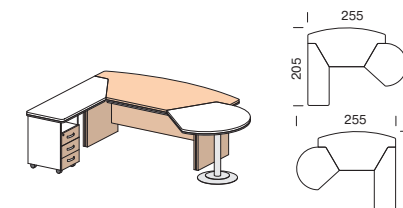

Столы

Ш. х Г. х В.
2000х1000х760
изоб. CF-BE101

Ш. х Г. х В.
2000х1000х760
изоб. CF-BE101.1

Дополнительные столешницы
только в цвете Береза

Ш. х Г. х В.
2000х2050х760
изоб. CF-BE107
зерк. CF-BE104

Центральный замок
с левой стороны тумбы

Ш. х Г. х В.
2000х2050х760
изоб. CF-BE109.1
зерк. CF-BE106.1

Дополнительные столешницы
и каркас тумбы только в цвете Береза

Столы

Ш. х Г. х В.
2550х1500х760
изоб. CF-BE102
зерк. CF-BE103

Ш. х Г. х В.
2550х1500х760
изоб. CF-BE102.1
зерк. CF-BE103.1

Дополнительные столешницы
только в цвете Береза

Ш. х Г. х В.
2550х2050х760
изоб. CF-BE113
зерк. CF-BE110

Центральный замок
с левой стороны тумбы

Ш. х Г. х В.
2550х2050х760
изоб. CF-BE113.1
зерк. CF-BE110.1