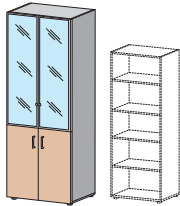

Шкаф комбинированный

Ш. x Г. x В.
798x425x1965
СФ-194612.2