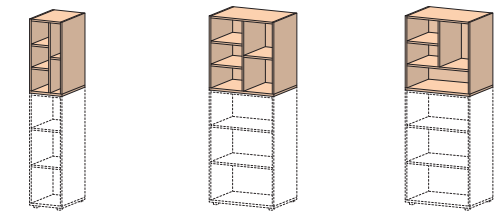

Полки-стеллажи (задняя стенка ДСП 18 мм)

Ш. х Г. х В.	
399x404x770	
СФ-КМ81.5301	

Ш. х Г. х В.	
798x404x770	
СФ-КМ81.5302	

Ш. х Г. х В.	
798x404x770	
СФ-КМ81.5303