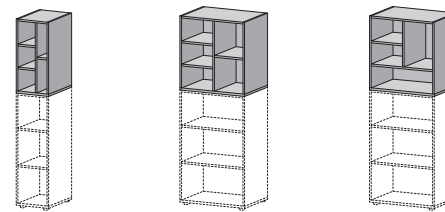

Ш. х Г. х В.	
399x404x1195	
<b>СФ-КМ81.1301</b>	
3 уровня	

Ш. х Г. х В.	
399x404x1965	
<b>СФ-КМ81.1501</b>	
5 уровней	

Шкаф гл. 404 мм с задней стенкой ДВП 3мм, открытый

Ш. х Г. х В.	
798x404x800	
<b>СФ-КМ81.4201</b>	
2 уровня	

Ш. х Г. х В.	
798x404x1195	
<b>СФ-КМ81.4301</b>	
3 уровня	

Ш. х Г. х В.	
798x404x1965	
<b>СФ-КМ81.4501</b>	
5 уровней	

Шкаф гл. 404 мм с задней стенкой ДСП 18мм, открытый

Ш. х Г. х В.	
798x404x800	
<b>СФ-КМ81.6201</b>	
2 уровня	

Ш. х Г. х В.	
798x404x1195	
<b>СФ-КМ81.6301</b>	
3 уровня	

Ш. х Г. х В.	
798x404x1965	
<b>СФ-КМ81.6501</b>	
5 уровней	

Полки-стеллажи (задняя стенка ДВП 3 мм)

Ш. х Г. х В.	
399x404x770	
<b>СФ-КМ81.3301</b>	