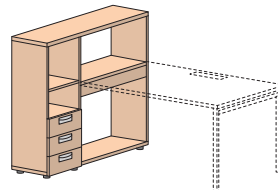

1 лоток для канц. товаров, 3 ящика, пропуск под кабель, USB разветлитель

Шкаф с раздвижными дверями

Ш. х Г. х В.
1600x408x1151
<b>СФ-214901</b>

с замком

Стеллажи

Ш. х Г. х В.
1200x408x1151
изоб. <b>СФ-214101</b>
зерк. <b>СФ-214102</b>

с центральным замком

Навесные элементы на экраны

Лоток для документов

Ш. х Г. х В.
330x230x55
<b>Q 12209</b>

Лоток с разделителем

Ш. х Г. х В.
285x125x40
<b>Q 12211</b>

Держатель для ручек

Ш. х Г. х В.
98x56x100
<b>Q 12205</b>