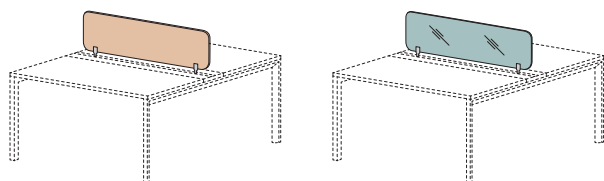

Ш. х Г. х В. 408	
Ширина	Г. 22
1375	<b>СФ-217314</b>
1575	<b>СФ-217316</b>
1775	<b>СФ-217318</b>

со вставкой ДСП, без навесных элементов

Ш. х Г. х В. 408	
Ширина	Г. 22
1375	<b>СФ-217354</b>
1575	<b>СФ-217356</b>
1775	<b>СФ-217358</b>

со вставкой ДСП, с навесными элементами

Ш. х Г. х В. 408	
Ширина	Г. 22
1375	<b>СФ-217334</b>
1575	<b>СФ-217336</b>
1775	<b>СФ-217338</b>

со вставкой войлока, без навесных элементов

Ш. х Г. х В. 408	
Ширина	Г. 22
1375	<b>СФ-217374</b>
1575	<b>СФ-217376</b>
1775	<b>СФ-217378</b>

со вставкой войлока, с навесными элементами

Экраны настольные (крепление на каркас), высота от поверхности стола 380 мм

Ш. х Г. х В. 380	
Ширина	Г. 8
1250	<b>СФ-217324</b>
1450	<b>СФ-217326</b>
1650	<b>СФ-217328</b>