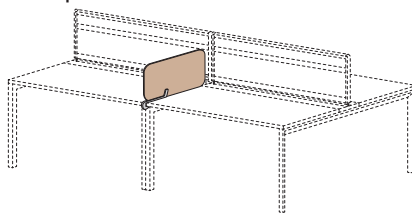

Экраны настольные (крепление на столешницу), высота от поверхности стола 334 мм

Ш. х Г. х В.	
720x8x430	
СФ-217301	

ДСП

Тумбы мобильные

Ш. х Г. х В.	
408x504x608	
СФ-212452	

без подушки, центральный замок, усиленные колесные опоры с тормозом, лоток для канцтоваров

Ш. х Г. х В.	
408x504x628	
СФ-212453	

с тканевой подушкой светло-бежевого цвета, центральный замок, усиленные колесные опоры с тормозом, лоток для канцтоваров

Подушка из войлока (цвет – серый)

Ш. х Г. х В.	
504x408x24	
подушка декоративная