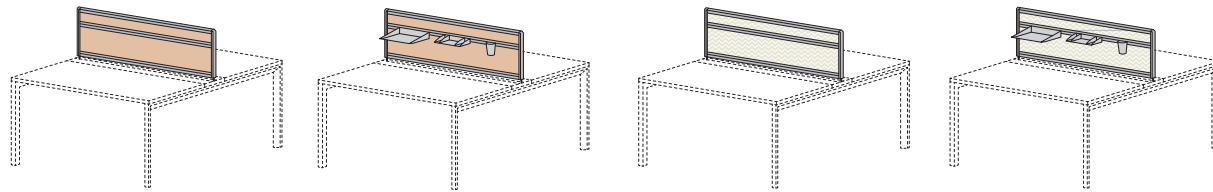

Ш. х Г. х В. 538	
Ширина	Г. 22
1175	<b>СФ-217112</b>
1375	<b>СФ-217114</b>
1575	<b>СФ-217116</b>
1775	<b>СФ-217118</b>

со вставкой ДСП, без навесных элементов

Ш. х Г. х В. 538	
Ширина	Г. 22
1175	<b>СФ-217152</b>
1375	<b>СФ-217154</b>
1575	<b>СФ-217156</b>
1775	<b>СФ-217158</b>

со вставкой ДСП, с навесными элементами

Ш. х Г. х В. 538	
Ширина	Г. 22
1175	<b>СФ-217132</b>
1375	<b>СФ-217134</b>
1575	<b>СФ-217136</b>
1775	<b>СФ-217138</b>

со вставкой войлока, без навесных элементов

Ш. х Г. х В. 538	
Ширина	Г. 22
1175	<b>СФ-217172</b>
1375	<b>СФ-217174</b>
1575	<b>СФ-217176</b>
1775	<b>СФ-217178</b>

со вставкой войлока, с навесными элементами

Экраны настольные для рабочих станций (крепление на каркас), высота от поверхности стола 408 мм