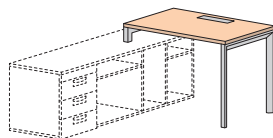

Столы письменные с пропуском под кабель

Ш. х Г. х В. 743		
Ширина	Г. 600	Г. 800
1180	<b>СФ-211102</b>	<b>СФ-211112</b>
1380	<b>СФ-211104</b>	<b>СФ-211114</b>
1580	<b>СФ-211106</b>	<b>СФ-211116</b>
1780	<b>СФ-211108</b>	<b>СФ-211118</b>

Столы письменные с пропуском под кабель на полукаркасе

Ш. х Г. х В. 743		
Ширина	Г. 600	Г. 800
1180	<b>СФ-211202</b>	<b>СФ-211212</b>
1380	<b>СФ-211204</b>	<b>СФ-211214</b>
1580	<b>СФ-211206</b>	<b>СФ-211216</b>
1780	<b>СФ-211208</b>	<b>СФ-211218</b>